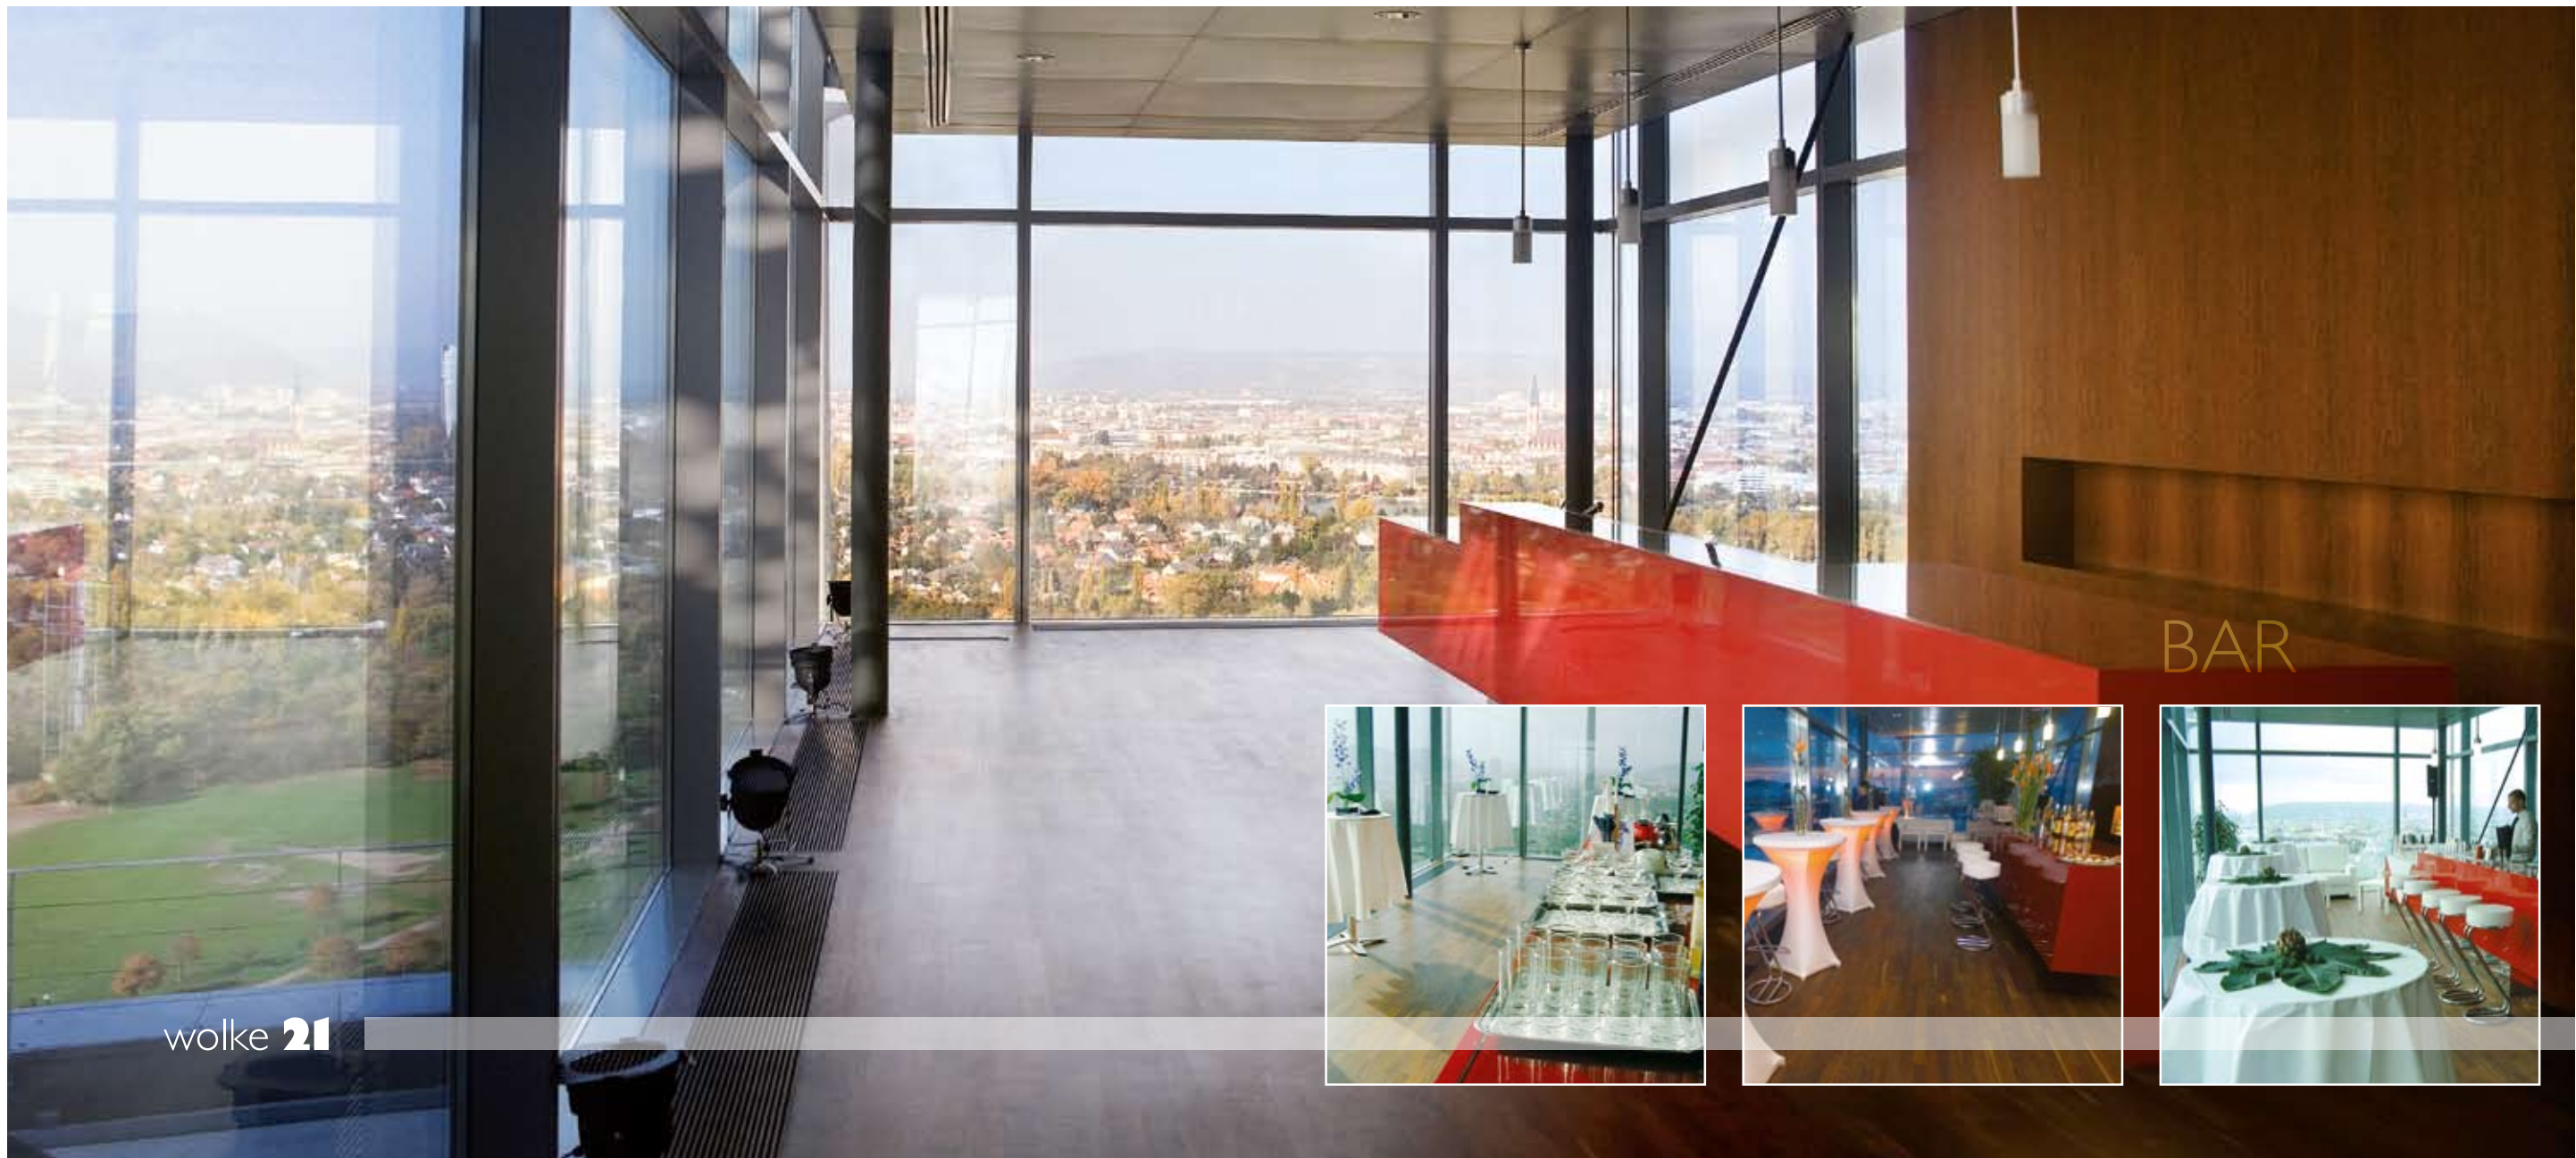

*The wolke 21 event location – on the top floor of the Saturn Tower – borders directly onto the Donaupark and is located at the heart of the VIENNA DC.*

Glas, Licht und Offenheit sowie der Penthouse-Charakter zeichnen die Eventlocation wolke 21 aus.

# SKY LOBBY

wolke **21**

Klare Formen bestimmen die Architektur der wolke 21. Eine hochwertige Sound-Anlage und moderne Projektionstechnik stehen Ihnen zur Verfügung.

*Clear shapes define the architectural style of wolke 21. Facilities include a sound system and modern projection equipment.*

# TERRASSE

wolke **21**

Die Event-Terrasse der wolke 21 zählt sicherlich zu den schönsten Dachterrassen Wiens.

wolke 21's event terrace is undoubtedly one of the most beautiful roof terraces in Vienna.

BAR

wolke 21

Der Barbereich bietet einen spektakulären Blick über den Donaupark.

The bar area offers a spectacular view over the Donaupark.

wolke **21**

Die wolke 21 bietet kompakt auf einer Ebene Sky Lobby, Barbereich und Event-Terrasse.